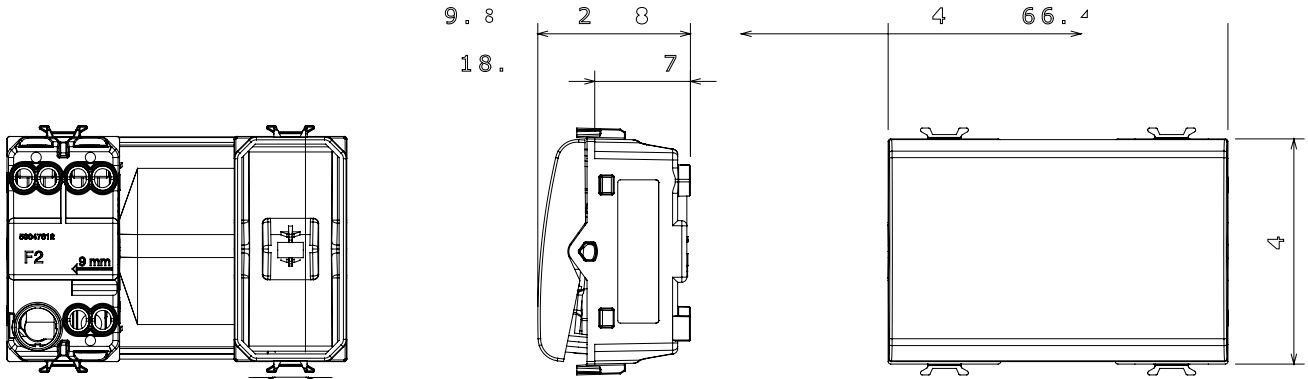

DIMENSIONAL

TECHNICAL SYMBOLOGY

STANDARDS/APPROVALS