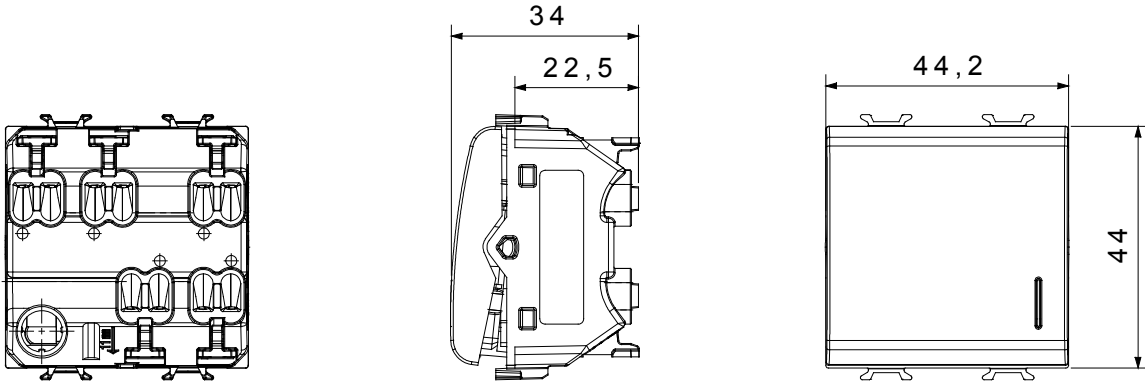

DIMENSIONAL

TECHNICAL SYMBOLOGY

STANDARDS/APPROVALS