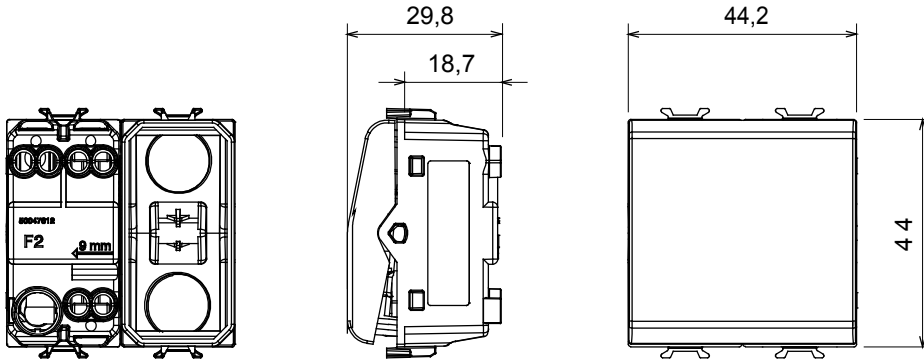

Red Dot anotlanmış alüminyum işaretçi desteği siyah

Kategori	Vavien	Tuş	Nötr
Renk	Saten Beyaz	Tanım	1P - 16AX
Voltaj	250 V ac	Standart	EN 60669-1
Test voltajındaki rezistans	1 dak. için 2000 V a 50 Hz	230V LED lambaların anma gücü	200 W
Yalıtım direnci	> 5 MOhm	Kablolama terminalleri	Vidalı
Uzatılmış kullanım (konum değişiklikleri sayısı)	40.000, 250 V ac $\cos\phi=0,6$	Bilyeli termo sıcaklık	125 °C
Akkor Tel Deneyi:	850 °C	Kablo çekmede terminal tutuşu	> 50 N
Terminal sıkıştırma kapasitesi esnek kablolar (mm ²)	min. 0,75 - maks. 2x4	Terminal sıkıştırma kapasitesi sert kablolar (mm ²)	min. 0,5 - maks. 2x2,5
Sayısı modüller	2	Malzeme	Teknopolimer
Elektrokod	0130		

DIMENSIONAL

TECHNICAL SYMBOLOGY

STANDARDS/APPROVALS