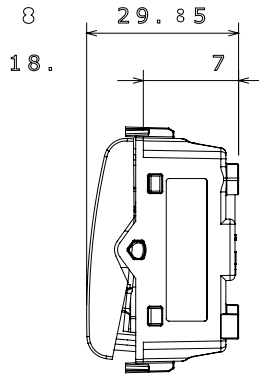

Red Dot anotlanmış alüminyum işaretçi desteği siyah

Kategori	Vavien	Tuş	Göstergeli
Renk	Saten Beyaz	Tanım	1P - 16AX ışıklandırılabilir
Voltaj	250 V ac	Standart	EN 60669-1
Test voltajındaki rezistans	1 dak. için 2000 V a 50 Hz	230V LED lambaların anma gücü	200 W
Yalıtım direnci	> 5 MOhm	Kablolama terminalleri	Vidalı
Uzatılmış kullanım (konum değişiklikleri sayısı)	40.000, 250 V ac $\cos\phi=0,6$	Bilyeli termo sıcaklık	125 °C
Akkor Tel Deneyi:	850 °C	Kablo çekmede terminal tutuşu	> 50 N
Terminal sıkıştırma kapasitesi esnek kablolar (mm <sup>2</sup> )	min. 0,75 - maks. 2x4	Terminal sıkıştırma kapasitesi sert kablolar (mm <sup>2</sup> )	min. 0,5 - maks. 2x2,5
Sayısı modüller	1	Malzeme	Teknopolimer
Elektrokod	0130		

### DIMENSIONAL