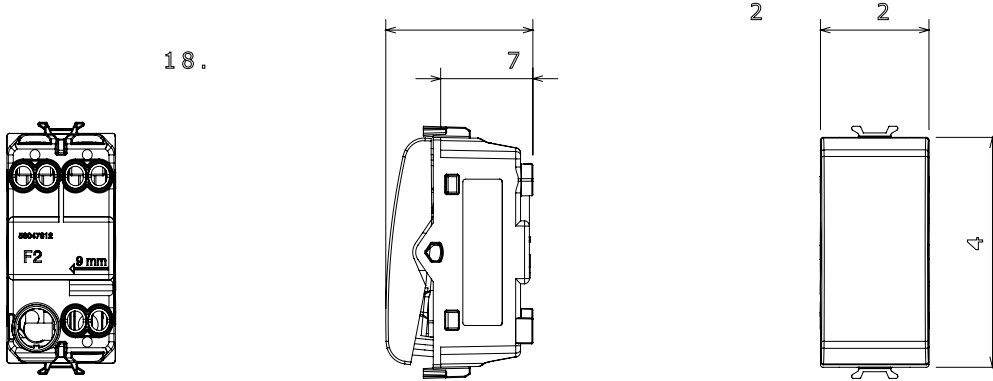

DIMENSIONAL

TECHNICAL SYMBOLOGY

STANDARDS/APPROVALS