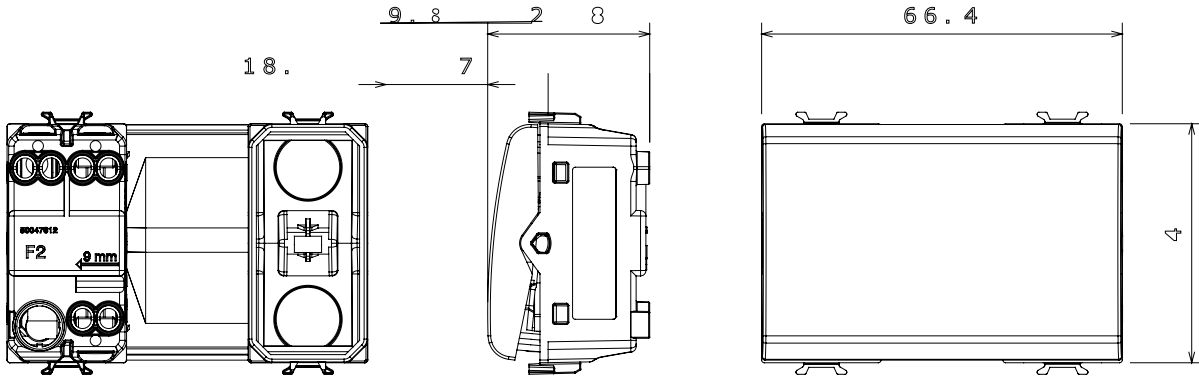

Red Dot anotlanmış alüminyum işaretçi desteği siyah

Kategori	Anahtar	Tuş	Nötr
Renk	Saten Beyaz	Tanım	1P - 16AX
Voltaj	250 V ac	Standart	EN 60669-1
Test voltajındaki rezistans	1 dak. için 2000 V a 50 Hz	230V LED lambaların anma gücü	200 W
Yalıtım direnci	> 5 MOhm	Kablolama terminalleri	Vidalı
Uzatılmış kullanım (konum değişiklikleri sayısı)	40.000, 250 V ac $\cos\phi=0,6$	Bilyeli termo sıcaklık	125 °C
Akkor Tel Deneyi:	850 °C	Kablo çekmede terminal tutuşu	> 50 N
Terminal sıkıştırma kapasitesi esnek kablolar (mm <sup>2</sup> )	min. 0,75 - maks. 2x4	Terminal sıkıştırma kapasitesi sert kablolar (mm <sup>2</sup> )	min. 0,5 - maks. 2x2,5
Sayısı modüller	3	Malzeme	Teknopolimer
Elektrokod	0130		

#### DIMENSIONAL