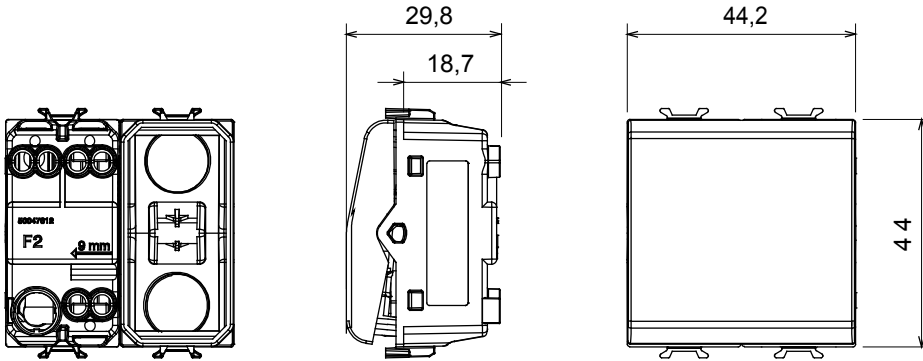

Red Dot anotlanmış alüminyum işaretçi desteği siyah

Kategori	Anahtar	Tuş	Göstergeli
Renk	Saten Beyaz	Tanım	1P - 16AX ışıklandırılabilir
Voltaj	250 V ac	Standart	EN 60669-1
Test voltajındaki rezistans	1 dak. için 2000 V a 50 Hz	230V LED lambaların anma gücü	200 W
Yalıtım direnci	> 5 MOhm	Kablolama terminalleri	Vidalı
Uzatılmış kullanım (konum değişiklikleri sayısı)	40.000, 250 V ac $\cos\phi=0,6$	Bilyeli termo sıcaklık	125 °C
Akkor Tel Deneyi:	850 °C	Kablo çekmede terminal tutuşu	> 50 N
Terminal sıkıştırma kapasitesi esnek kablolar (mm ²)	min. 0,75 - maks. 2x4	Terminal sıkıştırma kapasitesi sert kablolar (mm ²)	min. 0,5 - maks. 2x2,5
Sayısı modüller	2	Malzeme	Teknopolimer
Elektrokod	0130		

DIMENSIONAL

TECHNICAL SYMBOLOGY

STANDARDS/APPROVALS