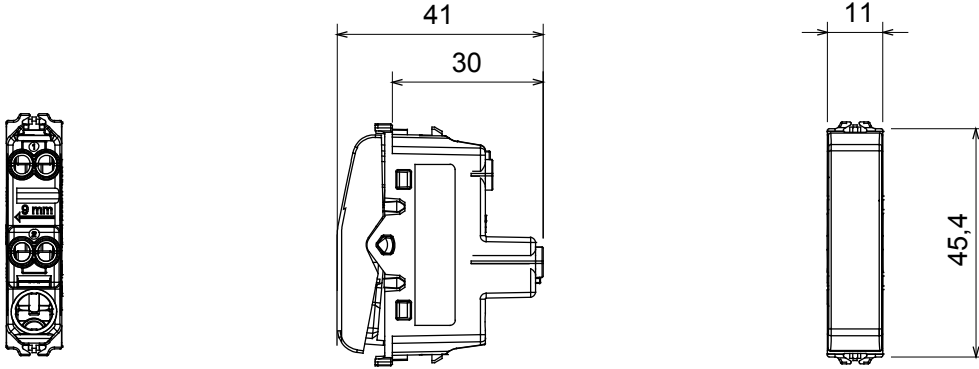

Red Dot anotlanmış alüminyum işaretçi desteği siyah

| | | | |
|--|---------------------------------|---|------------------------|
| Kategori | Anahtar | Tuş | Nötr |
| Renk | Saten Beyaz | Tanım | 1P - 10AX |
| Voltaj | 250 V ac | Standart | EN 60669-1 |
| Test voltajındaki rezistans | 1 dak. için 2000 V a 50 Hz | 230V LED lambaların anma gücü | 100 W |
| Yalıtım direnci | > 5 MOhm | Kablolama terminalleri | Vidalı |
| Uzatılmış kullanım (konum değişiklikleri sayısı) | 40.000, 250 V ac $\cos\phi=0,6$ | Bilyeli termo sıcaklık | 125 °C |
| Akkor Tel Deneyi: | 850 °C | Kablo çekmede terminal tutuşu | > 50 N |
| Terminal sıkıştırma kapasitesi esnek kablolar (mm ²) | min. 0,75 - maks. 2x4 | Terminal sıkıştırma kapasitesi sert kablolar (mm ²) | min. 0,5 - maks. 2x2,5 |
| Sayısı modüller | 1/2 | Malzeme | Teknopolimer |
| Elektrokod | 0130 | | |

DIMENSIONAL

TECHNICAL SYMBOLOGY

STANDARDS/APPROVALS