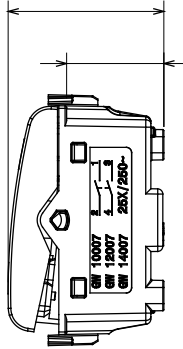

Red Dot anotlanmış alüminyum işaretçi desteği siyah

Kategori	Anahtar	Kullanım tipi	Ağır iş
Renk	Saten Beyaz	Tanım	2P - 25 AX
Voltaj	250 V ac	Standart	EN 60669-1
Test voltajındaki rezistans	1 dak. için 2000 V a 50 Hz	230V LED lambaların anma gücü	250 W
Yalıtım direnci	> 5 MOhm	Kablolama terminalleri	Vidalı
Uzatılmış kullanım (konum değişiklikleri sayısı)	40.000, 250 V ac $\cos\phi=0,6$	Bilyeli termo sıcaklık	125 °C
Akkor Tel Deneyi:	850 °C	Kablo çekmede terminal tutuşu	> 50 N
Terminal sıkıştırma kapasitesi esnek kablolar (mm ²)	min. 0,75 - maks. 2x4	Terminal sıkıştırma kapasitesi sert kablolar (mm ²)	min. 0,5 - maks. 2x2,5
Sayı	1	Tuş	Nötr
modüller			
Sembol	0/1	Malzeme	Teknopolimer
Elektrokod	0130		

DIMENSIONAL

1.95

1.7

TECHNICAL SYMBOLOGY

STANDARDS/APPROVALS