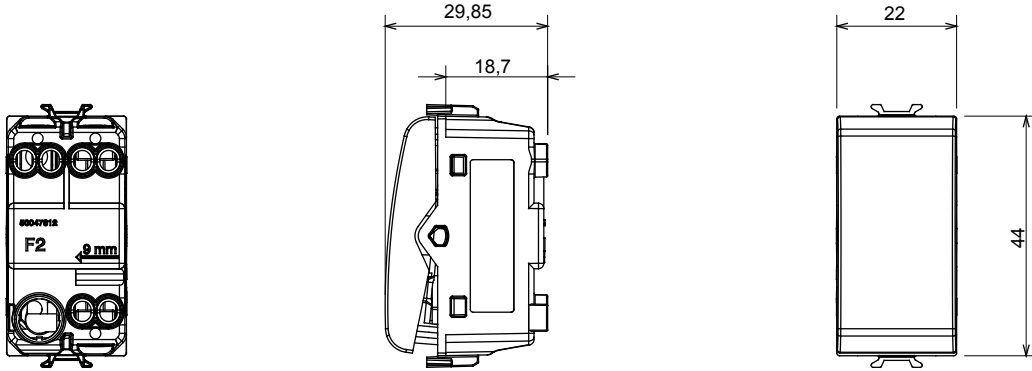

Red Dot anotlanmış alüminyum işaretçi desteği siyah

Kategori	Anahtar	Tuş	Nötr
Renk	Saten Beyaz	Tanım	1P - 16AX
Voltaj	250 V ac	Standart	EN 60669-1
Test voltajındaki rezistans	1 dak. için 2000 V a 50 Hz	230V LED lambaların anma gücü	200 W
Yalıtım direnci	> 5 MOhm	Kablolama terminalleri	Vidalı
Uzatılmış kullanım (konum değişiklikleri sayısı)	40.000, 250 V ac $\cos\phi=0,6$	Bilyeli termo sıcaklık	125 °C
Akkor Tel Deneyi:	850 °C	Kablo çekmede terminal tutuşu	> 50 N
Terminal sıkıştırma kapasitesi esnek kablolar (mm <sup>2</sup> )	min. 0,75 - maks. 2x4	Terminal sıkıştırma kapasitesi sert kablolar (mm <sup>2</sup> )	min. 0,5 - maks. 2x2,5
Sayısı modüller	1	Malzeme	Teknopolimer
Elektrokod	0130		

### DIMENSIONAL