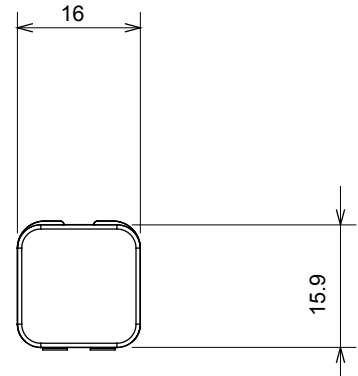

Çok çeşitli kontrol cihazları, güç kaynağı prizleri (ulusal ve uluslararası standartlara uygun), sinyal alma, iklim kontrolü, konfor yönetimi, teknik alarm sinyali ve acil durum aydınlatma yönetimi. Chorus modüler cihazları parlak beyaz, saten beyaz, doğal bej, saten siyah ve boyalı titanyum olmak üzere beş renkte ve farklı boyutlarda 1/2, 1, 2 ve 3 modül olarak mevcuttur. Dikdörtgen, kare ve yuvarlak kutular için montaj destekleri sayesinde Chorus plaka serisiyle sonsuz kombinasyonlar oluşturulabilir.

Kategori	Değiştirilebilir gösterge	Tipi	Değiştirilebilir
Renk	Amber	Tanım	Göstergeler
Standart	EN 60669-1	Bilyeli termo sıcaklık	125 °C
Akkor Tel Deneyi:	850 °C	Sembol	Amber
Malzeme	Teknopolimer	Elektrokod	0130

### DIMENSIONAL