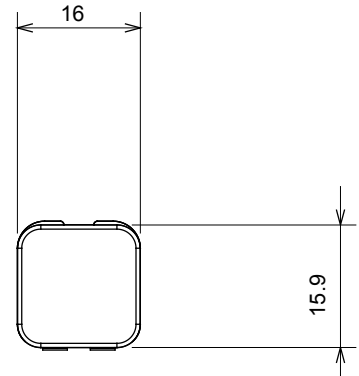

| Kategori          | Değiştirilebilir gösterge | Tipi                   | Değiştirilebilir |
|-------------------|---------------------------|------------------------|------------------|
| Renk              | Opal                      | Tanım                  | Göstergeler      |
| Standart          | EN 60669-1                | Bilyeli termo sıcaklık | 125 °C           |
| Akkor Tel Deneyi: | 850 °C                    | Sembol                 | Opal             |
| Malzeme           | Teknopolimer              | Elektrokod             | 0130             |

### DIMENSIONAL