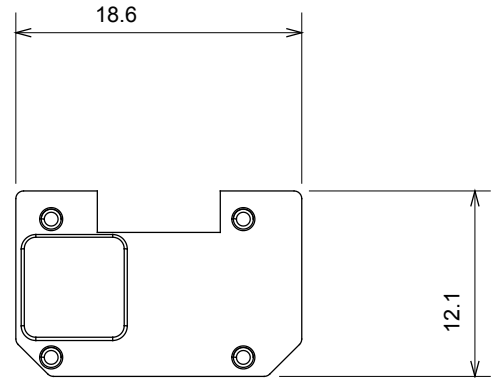

Çok çeşitli kontrol cihazları, güç kaynağı prizleri (ulusal ve uluslararası standartlara uygun), sinyal alma, iklim kontrolü, konfor yönetimi, teknik alarm sinyali ve acil durum aydınlatma yönetimi. Chorus modüler cihazları parlak beyaz, saten beyaz, doğal bej, saten siyah ve boyalı titanyum olmak üzere beş renkte ve farklı boyutlarda 1/2, 1, 2 ve 3 modül olarak mevcuttur. Dikdörtgen, kare ve yuvarlak kutular için montaj destekleri sayesinde Chorus plaka serisiyle sonsuz kombinasyonlar oluşturulabilir.

Kategori	Değiştirilebilir sembol	Tipi	ışıklandırılabilir
Renk	Şeffaf	Standart	EN 60669-1
Bilyeli termo sıcaklık uygun için	125 °C	Akkor Tel Deneyi:	850 °C
Malzeme	Sayısal hizmetler Teknopolimer	Sembol Elektrokod	Dokuz 0130

#### DIMENSIONAL