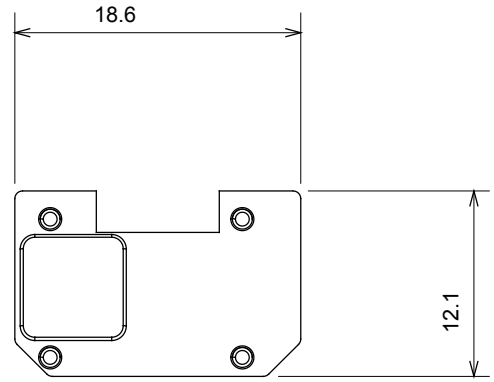

Çok çeşitli kontrol cihazları, güç kaynağı prizleri (ulusal ve uluslararası standartlara uygun), sinyal alma, iklim kontrolü, konfor yönetimi, teknik alarm sinyali ve acil durum aydınlatma yönetimi. Chorus modüler cihazları parlak beyaz, saten beyaz, doğal bej, saten siyah ve boyalı titanyum olmak üzere beş renkte ve farklı boyutlarda 1/2, 1, 2 ve 3 modül olarak mevcuttur. Dikdörtgen, kare ve yuvarlak kutular için montaj destekleri sayesinde Chorus plaka serisiyle sonsuz kombinasyonlar oluşturulabilir.

Kategori	Değiştirilebilir sembol	Tipi	Işıklandırılabilir
Renk	Şeffaf	Standart	EN 60669-1
Bilyeli termo sıcaklık uygun için	125 °C	Akkor Tel Deneyi:	850 °C
Malzeme	Sayısal hizmetler Teknopolimer	Sembol Elektrokod	Sekiz 0130

DIMENSIONAL

TECHNICAL SYMBOLOGY

STANDARDS/APPROVALS