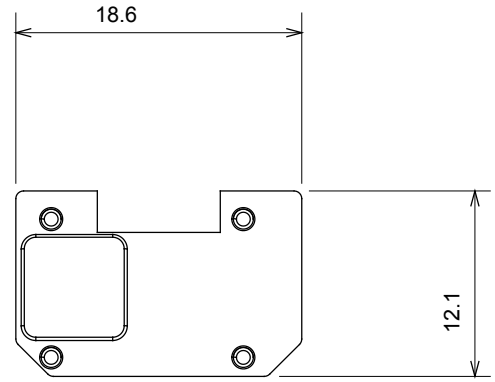

Çok çeşitli kontrol cihazları, güç kaynağı prizleri (ulusal ve uluslararası standartlara uygun), sinyal alma, iklim kontrolü, konfor yönetimi, teknik alarm sinyali ve acil durum aydınlatma yönetimi. Chorus modüler cihazları parlak beyaz, saten beyaz, doğal bej, saten siyah ve boyalı titanyum olmak üzere beş renkte ve farklı boyutlarda 1/2, 1, 2 ve 3 modül olarak mevcuttur. Dikdörtgen, kare ve yuvarlak kutular için montaj destekleri sayesinde Chorus plaka serisiyle sonsuz kombinasyonlar oluşturulabilir.

Kategori	Değiştirilebilir sembol	Tipi	Işıklandırılabilir
Renk	Şeffaf	Standart	EN 60669-1
Bilyeli termo sıcaklık	125 °C	Akkor Tel Deneyi:	850 °C
uygun için	Genel hizmetler	Sembol	YUKARI - AŞAĞI oku
Malzeme	Teknopolimer	Elektrokod	0130

DIMENSIONAL

TECHNICAL SYMBOLOGY

STANDARDS/APPROVALS