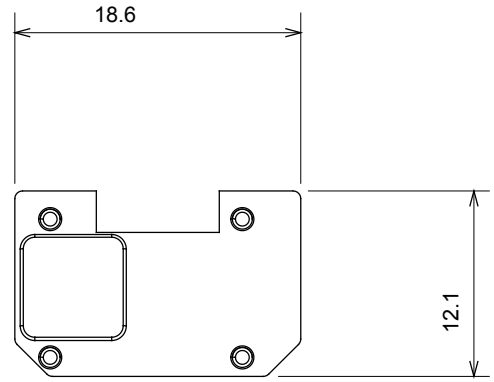

Çok çeşitli kontrol cihazları, güç kaynağı prizleri (ulusal ve uluslararası standartlara uygun), sinyal alma, iklim kontrolü, konfor yönetimi, teknik alarm sinyali ve acil durum aydınlatma yönetimi. Chorus modüler cihazları parlak beyaz, saten beyaz, doğal bej, saten siyah ve boyalı titanyum olmak üzere beş renkte ve farklı boyutlarda 1/2, 1, 2 ve 3 modül olarak mevcuttur. Dikdörtgen, kare ve yuvarlak kutular için montaj destekleri sayesinde Chorus plaka serisiyle sonsuz kombinasyonlar oluşturulabilir.

Kategori	Değiştirilebilir sembol	Tipi	Işıklandırılabilir
Renk	Şeffaf	Standart	EN 60669-1
Bilyeli termo sıcaklık uygun için	125 °C	Akkor Tel Deneyi:	850 °C
Malzeme	Genel hizmetler Teknopolimer	Sembol Elektrokod	Dimmer azaltma 0130

DIMENSIONAL

TECHNICAL SYMBOLOGY

STANDARDS/APPROVALS