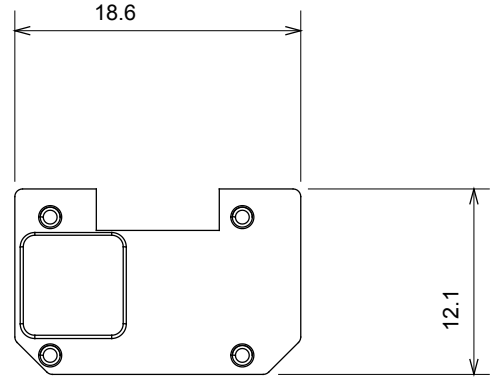

Çok çeşitli kontrol cihazları, güç kaynağı prizleri (ulusal ve uluslararası standartlara uygun), sinyal alma, iklim kontrolü, konfor yönetimi, teknik alarm sinyali ve acil durum aydınlatma yönetimi. Chorus modüler cihazları parlak beyaz, saten beyaz, doğal bej, saten siyah ve boyalı titanyum olmak üzere beş renkte ve farklı boyutlarda 1/2, 1, 2 ve 3 modül olarak mevcuttur. Dikdörtgen, kare ve yuvarlak kutular için montaj destekleri sayesinde Chorus plaka serisiyle sonsuz kombinasyonlar oluşturulabilir.

Kategori	Değiştirilebilir sembol	Tipi	Işıklandırılabilir
Renk	Şeffaf	Standart	EN 60669-1
Bilyeli termo sıcaklık uygun için	125 °C	Akkor Tel Deneyi:	850 °C
Malzeme	Genel hizmetler Teknopolimer	Sembol Elektrokod	Dimmer artırma 0130

DIMENSIONAL

TECHNICAL SYMBOLOGY

STANDARDS/APPROVALS