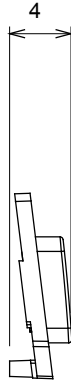

DIMENSIONAL