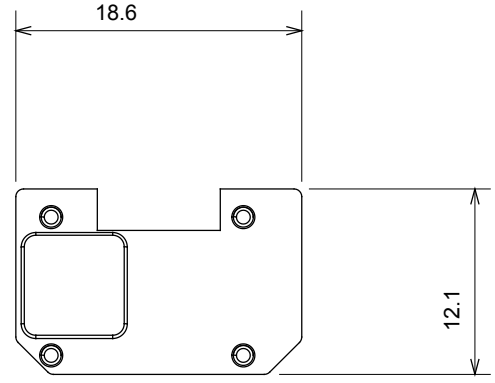

Çok çeşitli kontrol cihazları, güç kaynağı prizleri (ulusal ve uluslararası standartlara uygun), sinyal alma, iklim kontrolü, konfor yönetimi, teknik alarm sinyali ve acil durum aydınlatma yönetimi. Chorus modüler cihazları parlak beyaz, saten beyaz, doğal bej, saten siyah ve boyalı titanyum olmak üzere beş renkte ve farklı boyutlarda 1/2, 1, 2 ve 3 modül olarak mevcuttur. Dikdörtgen, kare ve yuvarlak kutular için montaj destekleri sayesinde Chorus plaka serisiyle sonsuz kombinasyonlar oluşturulabilir.

Kategori	Değiştirilebilir sembol	Tipi	Işıklandırılabilir
Renk	Şeffaf	Standart	EN 60669-1
Bilyeli termo sıcaklık uygun için	125 °C	Akkor Tel Deneyi:	850 °C
Malzeme	Genel hizmetler Teknopolimer	Sembol Elektrokod	Garson 0130

DIMENSIONAL

TECHNICAL SYMBOLOGY

STANDARDS/APPROVALS