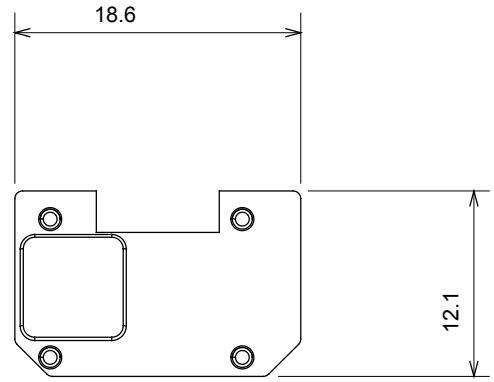

Çok çeşitli kontrol cihazları, güç kaynağı prizleri (ulusal ve uluslararası standartlara uygun), sinyal alma, iklim kontrolü, konfor yönetimi, teknik alarm sinyali ve acil durum aydınlatma yönetimi. Chorus modüler cihazları parlak beyaz, saten beyaz, doğal bej, saten siyah ve boyalı titanyum olmak üzere beş renkte ve farklı boyutlarda 1/2, 1, 2 ve 3 modül olarak mevcuttur. Dikdörtgen, kare ve yuvarlak kutular için montaj destekleri sayesinde Chorus plaka serisiyle sonsuz kombinasyonlar oluşturulabilir.

Kategori	Değiştirilebilir sembol	Tipi	Işıklandırılabilir
Renk	Şeffaf	Standart	EN 60669-1
Bilyeli termo sıcaklık uygun için	125 °C	Akkor Tel Deneyi:	850 °C
Malzeme	Genel hizmetler Teknopolimer	Sembol Elektrokod	OFF 0130

### DIMENSIONAL