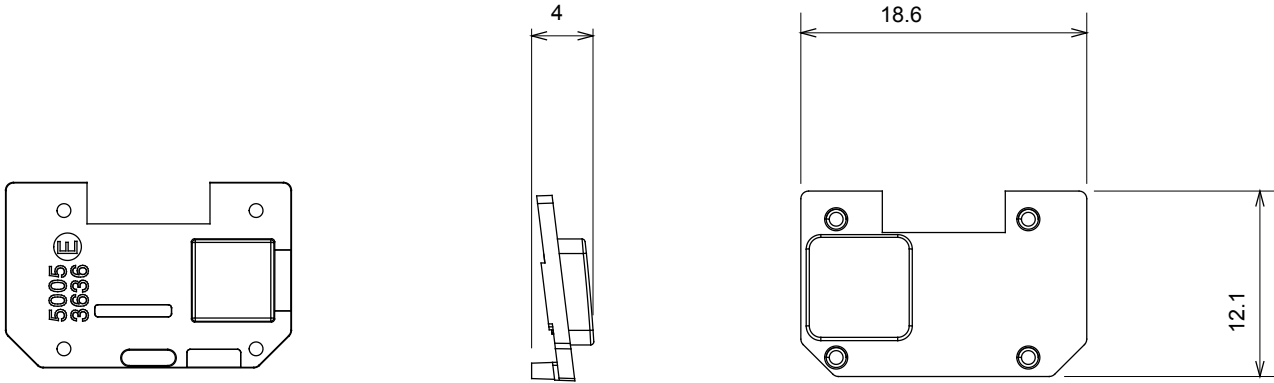

DIMENSIONAL

TECHNICAL SYMBOLOGY

STANDARDS/APPROVALS