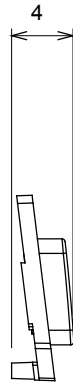

DIMENSIONAL