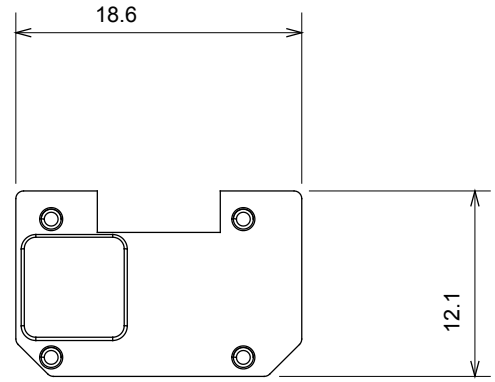

Çok çeşitli kontrol cihazları, güç kaynağı prizleri (ulusal ve uluslararası standartlara uygun), sinyal alma, iklim kontrolü, konfor yönetimi, teknik alarm sinyali ve acil durum aydınlatma yönetimi. Chorus modüler cihazları parlak beyaz, saten beyaz, doğal bej, saten siyah ve boyalı titanyum olmak üzere beş renkte ve farklı boyutlarda 1/2, 1, 2 ve 3 modül olarak mevcuttur. Dikdörtgen, kare ve yuvarlak kutular için montaj destekleri sayesinde Chorus plaka serisiyle sonsuz kombinasyonlar oluşturulabilir.

Kategori	Değiştirilebilir sembol	Tipi	Işıklandırılabilir
Renk	Şeffaf	Standart	EN 60669-1
Bilyeli termo sıcaklık uygun için	125 °C	Akkor Tel Deneyi:	850 °C
Malzeme	Genel hizmetler Teknopolimer	Sembol Elektrokod	kilit 0130

DIMENSIONAL

TECHNICAL SYMBOLOGY

STANDARDS/APPROVALS