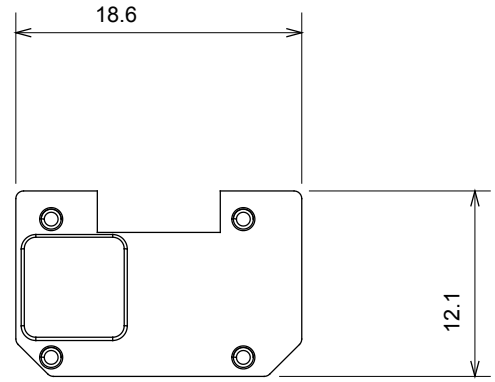

Çok çeşitli kontrol cihazları, güç kaynağı prizleri (ulusal ve uluslararası standartlara uygun), sinyal alma, iklim kontrolü, konfor yönetimi, teknik alarm sinyali ve acil durum aydınlatma yönetimi. Chorus modüler cihazları parlak beyaz, saten beyaz, doğal bej, saten siyah ve boyalı titanyum olmak üzere beş renkte ve farklı boyutlarda 1/2, 1, 2 ve 3 modül olarak mevcuttur. Dikdörtgen, kare ve yuvarlak kutular için montaj destekleri sayesinde Chorus plaka serisiyle sonsuz kombinasyonlar oluşturulabilir.

Kategori	Değiştirilebilir sembol	Tipi	Işıklandırılabilir
Renk	Şeffaf	Standart	EN 60669-1
Bilyeli termo sıcaklık uygun için	125 °C	Akkor Tel Deneyi:	850 °C
Malzeme	Genel hizmetler Teknopolimer	Sembol Elektrokod	Zil 0130

DIMENSIONAL

TECHNICAL SYMBOLOGY

STANDARDS/APPROVALS