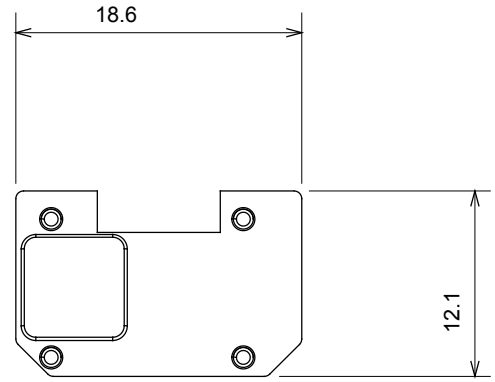

Çok çeşitli kontrol cihazları, güç kaynağı prizleri (ulusal ve uluslararası standartlara uygun), sinyal alma, iklim kontrolü, konfor yönetimi, teknik alarm sinyali ve acil durum aydınlatma yönetimi. Chorus modüler cihazları parlak beyaz, saten beyaz, doğal bej, saten siyah ve boyalı titanyum olmak üzere beş renkte ve farklı boyutlarda 1/2, 1, 2 ve 3 modül olarak mevcuttur. Dikdörtgen, kare ve yuvarlak kutular için montaj destekleri sayesinde Chorus plaka serisiyle sonsuz kombinasyonlar oluşturulabilir.

Kategori	Değiştirilebilir sembol	Tipi	Işıklandırılabilir
Renk	Şeffaf	Standart	EN 60669-1
Bilyeli termo sıcaklık uygun için	125 °C	Akkor Tel Deneyi:	850 °C
Malzeme	Genel hizmetler Teknopolimer	Sembol Elektrokod	Işık 0130

### DIMENSIONAL