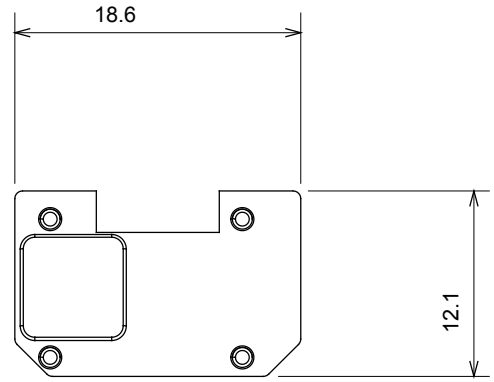

Çok çeşitli kontrol cihazları, güç kaynağı prizleri (ulusal ve uluslararası standartlara uygun), sinyal alma, iklim kontrolü, konfor yönetimi, teknik alarm sinyali ve acil durum aydınlatma yönetimi. Chorus modüler cihazları parlak beyaz, saten beyaz, doğal bej, saten siyah ve boyalı titanyum olmak üzere beş renkte ve farklı boyutlarda 1/2, 1, 2 ve 3 modül olarak mevcuttur. Dikdörtgen, kare ve yuvarlak kutular için montaj destekleri sayesinde Chorus plaka serisiyle sonsuz kombinasyonlar oluşturulabilir.

Kategori	Değiştirilebilir sembol	Tipi	Işıklandırılabilir
Renk	Şeffaf	Standart	EN 60669-1
Bilyeli termo sıcaklık uygun için	125 °C	Akkor Tel Deneyi:	850 °C
Malzeme	Genel hizmetler Teknopolimer	Sembol Elektrokod	Nötr 0130

DIMENSIONAL

TECHNICAL SYMBOLOGY

STANDARDS/APPROVALS