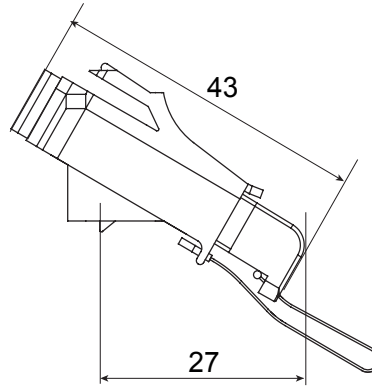

Konut ve hizmet sektörü ortamlarında LAN ağlarının bağlantısı ve dağıtımı için eksiksiz sistem. Center serisi, yeni CEI 306-2 Kılavuzundaki ve 164/14 sayılı Kanundaki yönergelere tam olarak uyan konut binaları için fiber optikte çok hizmetli bir altyapı oluşturmak için gerekli tüm ürünlere sahiptir.

Kategori	Açılı fiber optik adaptör	Malzeme	Seramik hizalama kollu plastik gövde
Renk	Yeşil RAL 6018	Özellikler	Tek yönlü, tek modlu
konektörler için	SC/APC	Tipi	Dişi/Dişi
UYUMLULUK	Keystone Jack	Eğim	40°
Verilen aksesuarlar	Emniyet kapağı ve kaçırılmayacak kordon ile		

DIMENSIONAL

STANDARDS/APPROVALS