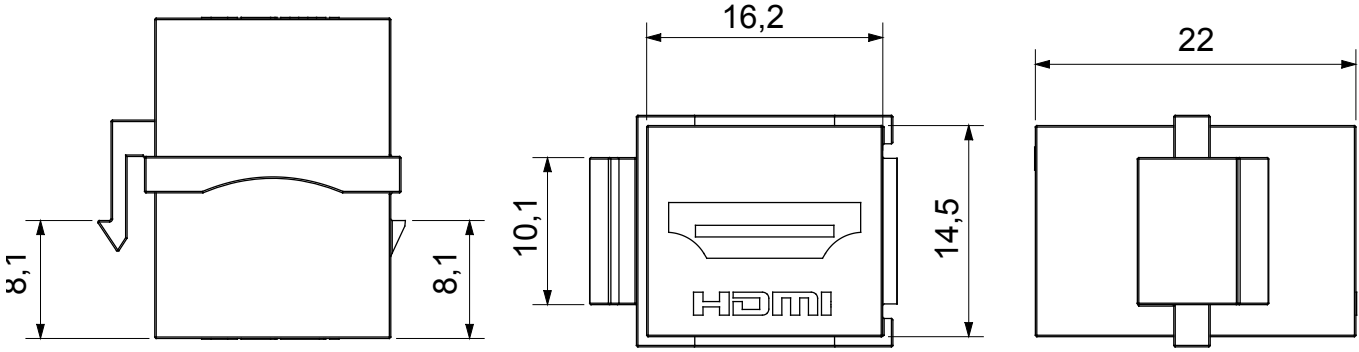

Kategori	Data prizi	Tanım	HDMI bağlayıcı
Tipi	Dişi/Dişi	UYUMLULUK	Keystone Jack
Malzeme	Teknopolimer	Elektrokod	3722

#### DIMENSIONAL