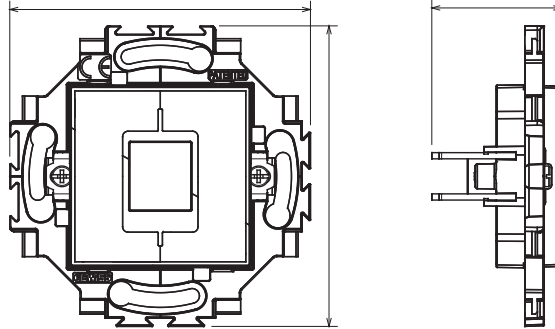

Yuvarlak ve kare kutulara kurulum için uygun, zarif bir görünüm ve klasik şekillerle öne çıkan konut serisi. Yedi renkte ve 1-5 takımlı, farklı modülerliklere sahip teknopolimerden üretilmiş çerçeveler hem yatay hem de dikey konumlarda monte edilebilir. Tekgövdeli cihazlardan oluşan bir çekirdek etrafında geliştirilen seri, iki renkte sunulur: beyaz ve fildişi. Her ikisi de parlak kaplamalıdır. ChorusSmart modüler cihazlarla genişletilebilir. _x000D_

Kategori	Adaptör	Renk	Krem
Malzeme	Teknopolimer	Bitiş	Parlak
UYUMLULUK	AMP / Keystone Jack	için	Tırnaklı/Vidalı
Akkor Tel Deneyi	650 °C	Bilyeli termo sıcaklık	70 °C

DIMENSIONAL

1.02

TECHNICAL SYMBOLOGY

STANDARDS/APPROVALS