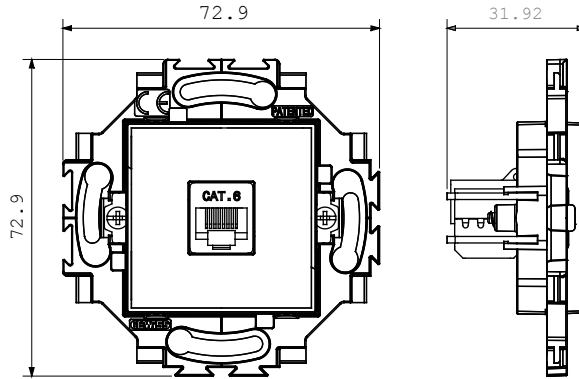

Zarif bir görünüm ve klasik şekillerle karakterize edilen, yuvarlak ve kare kutulardaki kurulumlara özel kablolama cihazı sistemi. Teknopolimerde yedi renkte ve 1'den 5 çeteye kadar farklı modülerliklerde gerçekleştirilen plakalar, yatay veya dikey konumda farklı şekilde monte edilebilir. Bir monoblok cihaz çekirdeği etrafında geliştirilen ürün yelpazesi iki renkte mevcuttur: beyaz ve fildişi, parlak yüzeyli. Chorus modüler cihazları sayesinde genişletilebilir.

Kategori	Data prizi	Renk	Krem
Malzeme	Teknopolimer	Bitiş	Parlak
Tanım	RJ45	Kullanım kategorisi	6
Kablolar	FTP	Bağlantı	Aletsiz
Sayı çift	4	çin	Tırmıklı/Vidalı
Akkor Tel Deneyi	850 °C	Bilyeli termo sıcaklık	125 °C
Standart	EN 50173		

### DIMENSIONAL

### TECHNICAL SYMBOLOGY

**GWT**

850 °C

125 °C