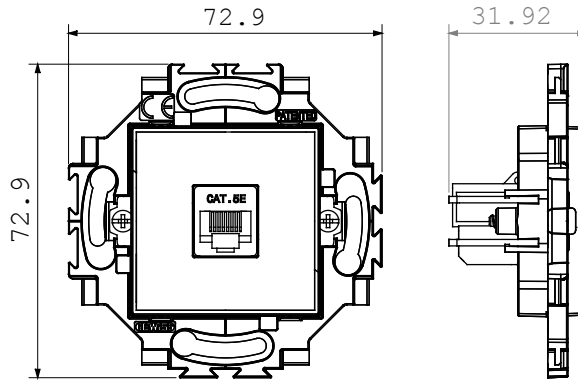

Zarif bir görünüm ve klasik şekillerle karakterize edilen, yuvarlak ve kare kutulardaki kurulumlara özel kablolama cihazı sistemi. Teknopolimerde yedi renkte ve 1'den 5 çeteye kadar farklı modülerliklerde gerçekleştirilen plakalar, yatay veya dikey konumda farklı şekilde monte edilebilir. Bir monoblok cihaz çekirdeği etrafında geliştirilen ürün yelpazesi iki renkte mevcuttur: beyaz ve fildişi, parlak yüzeyli. Chorus modüler cihazları sayesinde genişletilebilir.

Kategori	Data prizi	Renk	Krem
Malzeme	Teknopolimer	Bitiş	Parlak
Tanım	RJ45	Kullanım kategorisi	5e
Kablolarda	UTP	Bağlantı	Aletsiz
Sayı çift	4	için	Tırmıklı/Vidalı
Akkor Tel Deneyi	850 °C	Bilyeli termo sıcaklık	125 °C
Standart	EN 50173		

DIMENSIONAL

TECHNICAL SYMBOLOGY

GWT

850 °C

125 °C

STANDARDS/APPROVALS