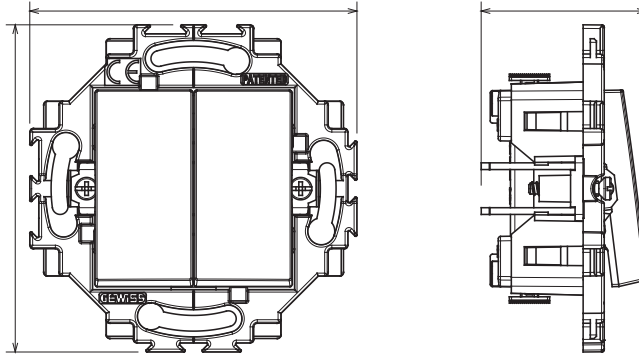

Zarif bir görünüm ve klasik şekillerle karakterize edilen, yuvarlak ve kare kutulardaki kurulumlara özel kablolama cihazı sistemi. Teknopolimerde yedi renkte ve 1'den 5 çeteye kadar farklı modülerliklerde gerçekleştirilen plakalar, yatay veya dikey konumda farklı şekilde monte edilebilir. Bir monoblok cihaz çekirdeği etrafında geliştirilen ürün yelpazesi iki renkte mevcuttur: beyaz ve fildişi, parlak yüzeyli. Chorus modüler cihazları sayesinde genişletilebilir.

Kategori	İkili vavien	Tuş	Nötr
Renk	Krem	Malzeme	Teknopolimer
Bitiş	Parlak	Tanım	İkili 1P - 10 AX
Voltaj	250 V ac	Terminal tipi	Vidasız
için	Tırnaklı/Vidalı	230V LED lambaların anma gücü	100 W
Akkor Tel Deneyi	850 °C	Bilyeli termo sıcaklık	125 °C
Test voltajındaki rezistans	1 dak. için 2000 V a 50 Hz	Yalıtım direnci	> 5 MOhm
Uzatılmış kullanım (konum değişiklikleri sayısı)	40.000, 250 V ac cosφ=0,6	Kablo çekmede terminal tutuşu	30 N
Terminal sıkıştırma kapasitesi	0,5-2x2,5 mm² sert kablo uçları	Standart	EN 60669-1; 2014/35/AB

DIMENSIONAL

3.97

TECHNICAL SYMBOLOGY

STANDARDS/APPROVALS