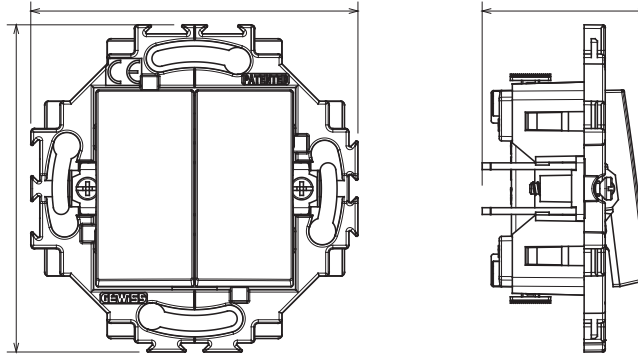

Zarif bir görünüm ve klasik şekillerle karakterize edilen, yuvarlak ve kare kutulardaki kurulumlara özel kablolama cihazı sistemi. Teknopolimerde yedi renkte ve 1'den 5 çeteye kadar farklı modülerliklerde gerçekleştirilen plakalar, yatay veya dikey konumda farklı şekilde monte edilebilir. Bir monoblok cihaz çekirdeği etrafında geliştirilen ürün yelpazesi iki renkte mevcuttur: beyaz ve fildişi, parlak yüzeyli. Chorus modüler cihazları sayesinde genişletilebilir.

Kategori	İkili vavien	Tuş	Nötr
Renk	Krem	Malzeme	Teknopolimer
Bitiş	Parlak	Tanım	İkili 1P - 10 AX
Voltaj	250 V ac	Terminal tipi	Vidasız
için	Tırnaklı/Vidalı	230V LED lambaların anma gücü	100 W
Akkor Tel Deneyi	850 °C	Bilyeli termo sıcaklık	125 °C
Test voltajındaki rezistans	1 dak. için 2000 V a 50 Hz	Yalıtım direnci	> 5 MOhm
Uzatılmış kullanım (konum değişiklikleri sayısı)	40.000, 250 V ac cosφ=0,6	Kablo çekmede terminal tutuşu	30 N
Terminal sıkıştırma kapasitesi	0,5-2x2,5 mm² sert kablo uçları	Standart	EN 60669-1; 2014/35/AB

DIMENSIONAL

3.97

TECHNICAL SYMBOLOGY

STANDARDS/APPROVALS