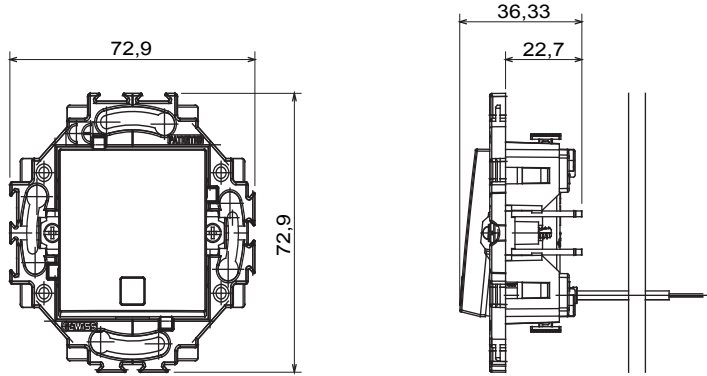

Zarif bir görünüm ve klasik şekillerle karakterize edilen, yuvarlak ve kare kutulardaki kurulumlara özel kablolama cihazı sistemi. Teknopolimerde yedi renkte ve 1'den 5 çeteye kadar farklı modülerliklerde gerçekleştirilen plakalar, yatay veya dikey konumda farklı şekilde monte edilebilir. Bir monoblok cihaz çekirdeği etrafında geliştirilen ürün yelpazesi iki renkte mevcuttur: beyaz ve fildişi, parlak yüzeyli. Chorus modüler cihazları sayesinde genişletilebilir.

Kategori	Liht butonu	Tuş	Değiştirilebilir göstergeli
Renk	Krem	Malzeme	Teknopolimer
Bitiş	Parlak	Tanım	1P - 10 A arkadan aydınlatmalı
Voltaj	250 V ac	Terminal tipi	Vidasız
için	Tırnaklı/Vidalı	Akkor Tel Deneyi	850 °C
Bilyeli termo sıcaklık	125 °C	Test voltajındaki rezistans	1 dak. için 2000 V a 50 Hz
Yalıtım direnci	> 5 MOhm	Uzatılmış kullanım (konum değişiklikleri sayısı)	40.000, 250 V ac cosφ=0,6
Kablo çekmede terminal tutuşu	30 N	Terminal sıkıştırma kapasitesi	0,5-2x2,5 mm ² sert kablo uçları
Standart	EN 60669-1; 2014/35/AB		

DIMENSIONAL

TECHNICAL SYMBOLOGY

GWT

850 °C

125 °C

STANDARDS/APPROVALS