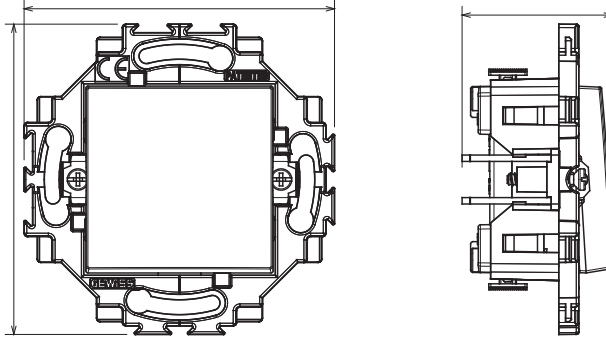

Zarif bir görünüm ve klasik şekillerle karakterize edilen, yuvarlak ve kare kutulardaki kurulumlara özel kablolama cihazı sistemi. Teknopolimerde yedi renkte ve 1'den 5 çeteye kadar farklı modülerliklerde gerçekleştirilen plakalar, yatay veya dikey konumda farklı şekilde monte edilebilir. Bir monoblok cihaz çekirdeği etrafında geliştirilen ürün yelpazesi iki renkte mevcuttur: beyaz ve fildişi, parlak yüzeyli. Chorus modüler cihazları sayesinde genişletilebilir.

Kategori	Liht butonu	Tuş	Nötr
Renk	Krem	Malzeme	Teknopolimer
Bitiş	Parlak	Tanım	1P - 10A aydınlatılabilir
Voltaj	250 V ac	Terminal tipi	Vidasız
için	Tırnaklı/Vidalı	Akkor Tel Deneyi	850 °C
Bilyeli termo sıcaklık	125 °C	Test voltajındaki rezistans	1 dak. için 2000 V a 50 Hz
Yalıtım direnci	> 5 MOhm	Uzatılmış kullanım (konum değişiklikleri sayısı)	40.000, 250 V ac cosφ=0,6
Kablo çekmede terminal tutuşu	30 N	Terminal sıkıştırma kapasitesi	0,5-2x2,5 mm² sert kablo uçları
Standart	EN 60669-1; 2014/35/AB		

DIMENSIONAL

1:82

TECHNICAL SYMBOLOGY

STANDARDS/APPROVALS