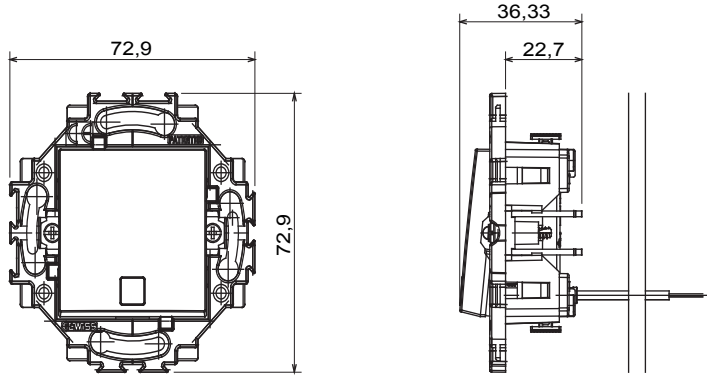

Zarif bir görünüm ve klasik şekillerle karakterize edilen, yuvarlak ve kare kutulardaki kurulumlara özel kablolama cihazı sistemi. Teknopolimerde yedi renkte ve 1'den 5 çeteye kadar farklı modülerliklerde gerçekleştirilen plakalar, yatay veya dikey konumda farklı şekilde monte edilebilir. Bir monoblok cihaz çekirdeği etrafında geliştirilen ürün yelpazesi iki renkte mevcuttur: beyaz ve fildişi, parlak yüzeyli. Chorus modüler cihazları sayesinde genişletilebilir.

Kategori	Vavien	Tuş	Değiştirilebilir göstergeli
Renk	Krem	Malzeme	Teknopolimer
Bitiş	Parlak	Tanım	1P - 10 AX arkadan aydınlatmalı
Voltaaj	250 V ac	Terminal tipi	Vidasız
için	Tırnaklı/Vidalı	230V LED lambaların anma gücü	100 W
Akkor Tel Deneyi	850 °C	Bilyeli termo sıcaklık	125 °C
Test voltajındaki rezistans	1 dak. için 2000 V a 50 Hz	Yalıtım direnci	> 5 MOhm
Uzatılmış kullanım (konum değişiklikleri sayısı)	40.000, 250 V ac cosφ=0,6	Kablo çekmede terminal tutuşu	30 N
Terminal sıkıştırma kapasitesi	0,5-2x2,5 mm² sert kablo uçları	Standart	EN 60669-1; 2014/35/AB

DIMENSIONAL

TECHNICAL SYMBOLOGY

STANDARDS/APPROVALS