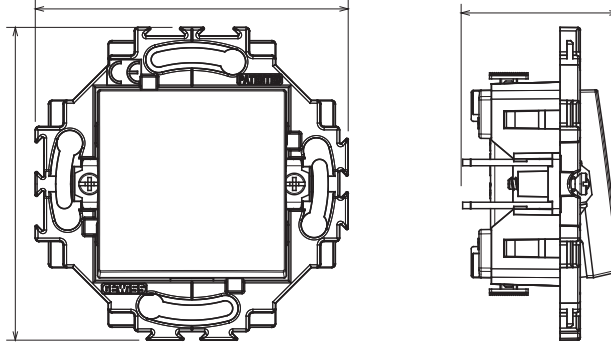

Zarif bir görünüm ve klasik şekillerle karakterize edilen, yuvarlak ve kare kutulardaki kurulumlara özel kablolama cihazı sistemi. Teknopolimerde yedi renkte ve 1'den 5 çeteye kadar farklı modülerliklerde gerçekleştirilen plakalar, yatay veya dikey konumda farklı şekilde monte edilebilir. Bir monoblok cihaz çekirdeği etrafında geliştirilen ürün yelpazesi iki renkte mevcuttur: beyaz ve fildişi, parlak yüzeyli. Chorus modüler cihazları sayesinde genişletilebilir.

Kategori	Ara vavien	Tuş	Nötr
Renk	Krem	Malzeme	Teknopolimer
Bitiş	Parlak	Tanım	1P - 10AX
Voltaj	250 V ac	Terminal tipi	Vidasız
için	Tırnaklı/Vidalı	230V LED lambaların anma gücü	100 W
Akkor Tel Deneyi	850 °C	Bilyeli termo sıcaklık	125 °C
Test voltajındaki rezistans	1 dak. için 2000 V a 50 Hz	Yalıtım direnci	> 5 MOhm
Uzatılmış kullanım (konum değişiklikleri sayısı)	40.000, 250 V ac $\cos\phi=0,6$	Kablo çekmede terminal tutuşu	30 N
Terminal sıkıştırma kapasitesi	0,5-2x2,5 mm² sert kablo uçları	Standart	EN 60669-1; 2014/35/AB

DIMENSIONAL

3.87

TECHNICAL SYMBOLOGY

STANDARDS/APPROVALS