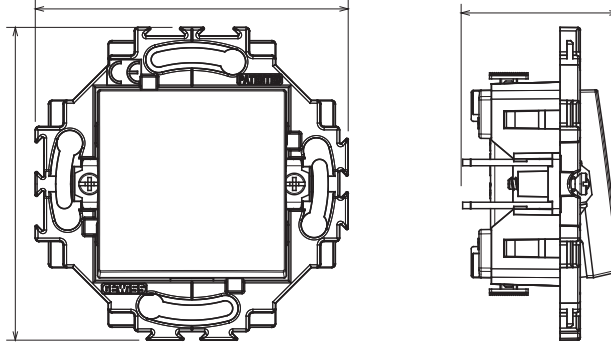

Zarif bir görünüm ve klasik şekillerle karakterize edilen, yuvarlak ve kare kutulardaki kurulumlara özel kablolama cihazı sistemi. Teknopolimerde yedi renkte ve 1'den 5 çeteye kadar farklı modülerliklerde gerçekleştirilen plakalar, yatay veya dikey konumda farklı şekilde monte edilebilir. Bir monoblok cihaz çekirdeği etrafında geliştirilen ürün yelpazesi iki renkte mevcuttur: beyaz ve fildişi, parlak yüzeyli. Chorus modüler cihazları sayesinde genişletilebilir.

Kategori	Anahtar	Tuş	Nötr
Renk	Krem	Malzeme	Teknopolimer
Bitiş	Parlak	Tanım	1P - 10AX ışıklandırılabilir
Voltaj	250 V ac	Terminal tipi	Vidasız
için	Tırnaklı/Vidalı	230V LED lambaların anma gücü	100 W
Akkor Tel Deneyi	850 °C	Bilyeli termo sıcaklık	125 °C
Test voltajındaki rezistans	1 dak. için 2000 V a 50 Hz	Yalıtım direnci	> 5 MOhm
Uzatılmış kullanım (konum değişiklikleri sayısı)	40.000, 250 V ac cosφ=0,6	Kablo çekmede terminal tutuşu	30 N
Terminal sıkıştırma kapasitesi	0,5-2x2,5 mm ² sert kablo uçları	Standart	EN 60669-1; 2014/35/AB

DIMENSIONAL

3.87

TECHNICAL SYMBOLOGY

GWT

850 °C

125 °C

STANDARDS/APPROVALS