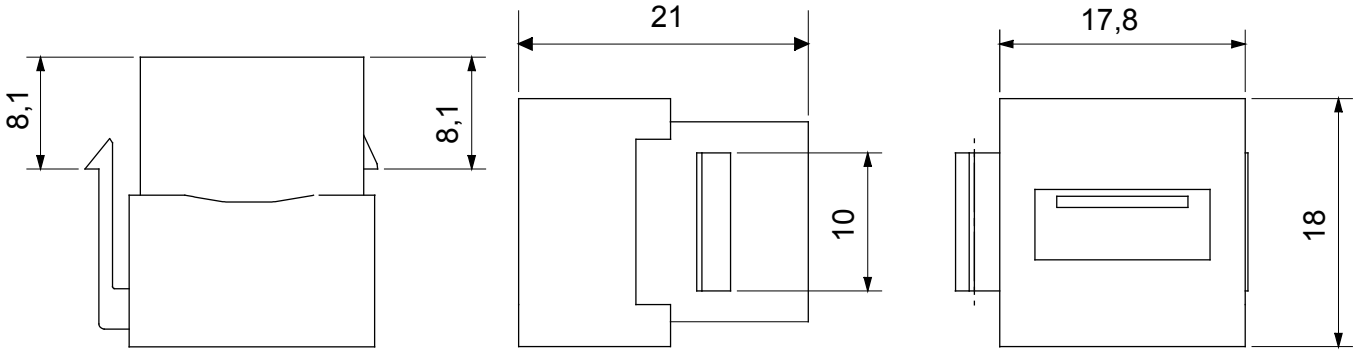

Kategori	Data prizi	Tanım	USB bağlayıcı
Tipi	Dişi/Dişi- A tipi	UYUMLULUK	Keystone Jack
Malzeme	Teknopolimer	Elektrokod	3722

DIMENSIONAL

STANDARDS/APPROVALS