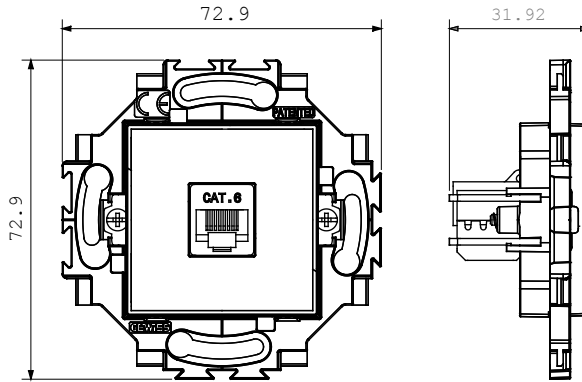

Zarif bir görünüm ve klasik şekillerle karakterize edilen, yuvarlak ve kare kutulardaki kurulumlara özel kablolama cihazı sistemi. Teknopolimerde yedi renkte ve 1'den 5 çeteye kadar farklı modülerliklerde gerçekleştirilen plakalar, yatay veya dikey konumda farklı şekilde monte edilebilir. Bir monoblok cihaz çekirdeği etrafında geliştirilen ürün yelpazesi iki renkte mevcuttur: beyaz ve fildişi, parlak yüzeyli. Chorus modüler cihazları sayesinde genişletilebilir.

Kategori	Data prizi	Renk	Beyaz
Malzeme	Teknopolimer	Bitiş	Parlak
Tanım	RJ45	Kullanım kategorisi	6
Kablolar	UTP	Bağlantı	Aletsiz
Sayı çift	4	için	Tırmıklı/Vidalı
Akkor Tel Deneyi	850 °C	Bilyeli termo sıcaklık	125 °C
Standart	EN 50173		

### DIMENSIONAL

### TECHNICAL SYMBOLOGY

**GWT**

850 °C

125 °C