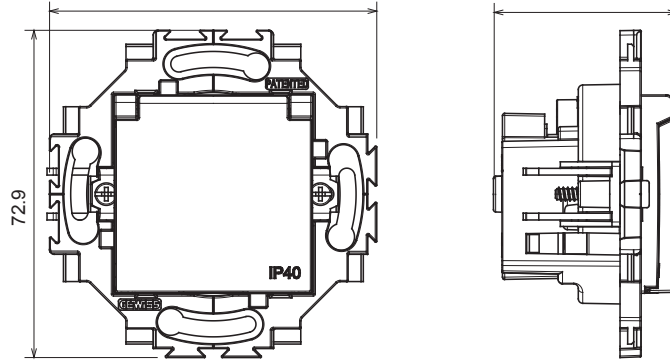

Zarif bir görünüm ve klasik şekillerle karakterize edilen, yuvarlak ve kare kutulardaki kurulumlara özel kablolama cihazı sistemi. Teknopolimerde yedi renkte ve 1'den 5 çeteye kadar farklı modülerliklerde gerçekleştirilen plakalar, yatay veya dikey konumda farklı şekilde monte edilebilir. Bir monoblok cihaz çekirdeği etrafında geliştirilen ürün yelpazesi iki renkte mevcuttur: beyaz ve fildişi, parlak yüzeyli. Chorus modüler cihazları sayesinde genişletilebilir.

Kategori	Priz	Standart	Alman standardı
Renk	Beyaz	Malzeme	Teknopolimer
Bitiş	Parlak	Tanım	2P+T - 16A
Voltaj	250 V ac	Tipi	Kapaklı
Fiş pinleri için	Ø 4.8 mm	Özellikler	çocuk koruma için kapaklı
Terminal tipi	Vidalı	çin	Tırnaklı/Vidalı
Akkor Tel Deneyi	850 °C	Bilyeli termo sıcaklık	125 °C
Test voltajındaki rezistans	1 dak. için 2000 V a 50 Hz	Yalıtım direnci	> 5 MOhm
Uzun süreli çalışma soketi (konum değişikliği sayısı)	10.000, 250 V ac cosφ=0,8	Kablo çekmede terminal tutuşu	> 50 N
Terminal sıkıştırma kapasitesi	0,5-2x2,5 mm <sup>2</sup> sert kablolar - 0,75-2x4 mm <sup>2</sup> esnek kablolar	Standart	IEC 60884-1

### DIMENSIONAL

3.9