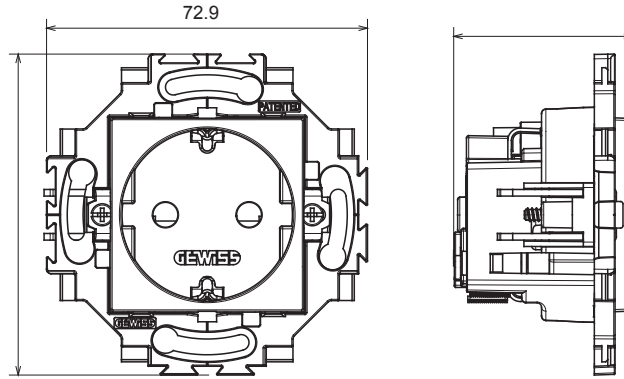

Zarif bir görünüm ve klasik şekillerle karakterize edilen, yuvarlak ve kare kutulardaki kurulumlara özel kablolama cihazı sistemi. Teknopolimerde yedi renkte ve 1'den 5 çeteye kadar farklı modülerliklerde gerçekleştirilen plakalar, yatay veya dikey konumda farklı şekilde monte edilebilir. Bir monoblok cihaz çekirdeği etrafında geliştirilen ürün yelpazesi iki renkte mevcuttur: beyaz ve fildişi, parlak yüzeyli. Chorus modüler cihazları sayesinde genişletilebilir.

Kategori	Priz	Standart	Alman standardı
Renk	Beyaz	Malzeme	Teknopolimer
Bitiş	Parlak	Tanım	2P+T - 16A
Voltaj	250 V ac	Fiş pinleri için	Ø 4.8 mm
Özellikler	çocuk koruma için kapaklı	Terminal tipi	Vidasız
için	Tırnaklı/Vidalı	Akkor Tel Deneyi	850 °C
Bilyeli termo sıcaklık	125 °C	Test voltajındaki rezistans	1 dak. için 2000 V a 50 Hz
Yalıtım direnci	> 5 MOhm	Uzun süreli çalışma soketi (konum değişikliği sayısı)	10.000, 250 V ac cosφ=0,8
Kablo çekmede terminal tutuşu	30 N	Terminal sıkıştırma kapasitesi	0,5-2x2,5 mm ² sert kablo uçları
Standart	IEC 60884-1		

DIMENSIONAL

0.68

TECHNICAL SYMBOLOGY

STANDARDS/APPROVALS