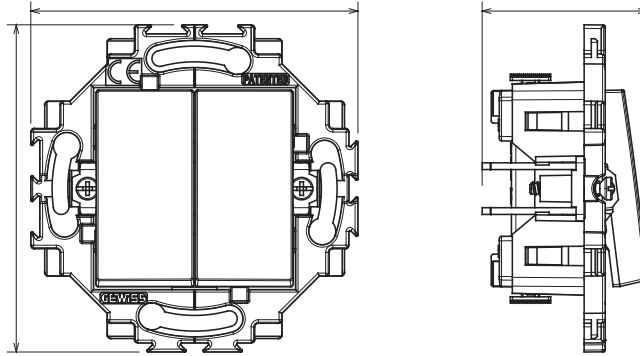

Zarif bir görünüm ve klasik şekillerle karakterize edilen, yuvarlak ve kare kutulardaki kurulumlara özel kablolama cihazı sistemi. Teknopolimerde yedi renkte ve 1'den 5 çeteye kadar farklı modülerliklerde gerçekleştirilen plakalar, yatay veya dikey konumda farklı şekilde monte edilebilir. Bir monoblok cihaz çekirdeği etrafında geliştirilen ürün yelpazesi iki renkte mevcuttur: beyaz ve fildişi, parlak yüzeyli. Chorus modüler cihazları sayesinde genişletilebilir.

Kategori	İkili vavien	Tuş	Nötr
Renk	Beyaz	Malzeme	Teknopolimer
Bitiş	Parlak	Tanım	İkili 1P - 10 AX
Voltaj	250 V ac	Terminal tipi	Vidasız
için	Tırnaklı/Vidalı	230V LED lambaların anma gücü	100 W
Akkor Tel Deneyi	850 °C	Bilyeli termo sıcaklık	125 °C
Test voltajındaki rezistans	1 dak. için 2000 V a 50 Hz	Yalıtım direnci	> 5 MOhm
Uzatılmış kullanım (konum değişiklikleri sayısı)	40.000, 250 V ac cosφ=0,6	Kablo çekmede terminal tutuşu	30 N
Terminal sıkıştırma kapasitesi	0,5-2x2,5 mm² sert kablo uçları	Standart	EN 60669-1; 2014/35/AB

DIMENSIONAL

3.97

TECHNICAL SYMBOLOGY

STANDARDS/APPROVALS