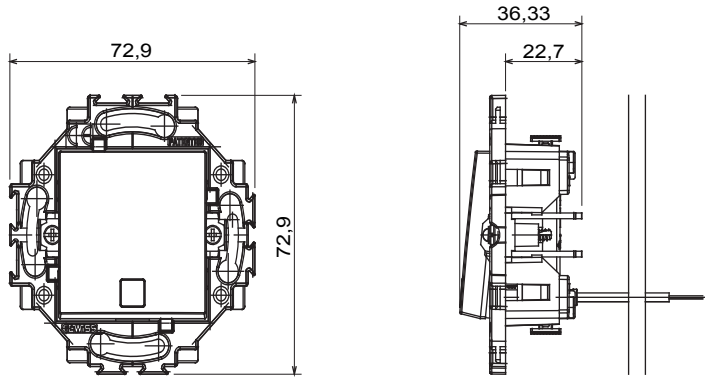

Zarif bir görünüm ve klasik şekillerle karakterize edilen, yuvarlak ve kare kutulardaki kurulumlara özel kablolama cihazı sistemi. Teknopolimerde yedi renkte ve 1'den 5 çeteye kadar farklı modülerliklerde gerçekleştirilen plakalar, yatay veya dikey konumda farklı şekilde monte edilebilir. Bir monoblok cihaz çekirdeği etrafında geliştirilen ürün yelpazesi iki renkte mevcuttur: beyaz ve fildişi, parlak yüzeyli. Chorus modüler cihazları sayesinde genişletilebilir.

Kategori	Liht butonu	Tuş	Değiştirilebilir göstergeli
Renk	Beyaz	Malzeme	Teknopolimer
Bitiş	Parlak	Tanım	1P - 10 A arkadan aydınlatmalı
Voltaj	250 V ac	Terminal tipi	Vidasız
için	Tırnaklı/Vidalı	Akkor Tel Deneyi	850 °C
Bilyeli termo sıcaklık	125 °C	Test voltajındaki rezistans	1 dak. için 2000 V a 50 Hz
Yalıtım direnci	> 5 MOhm	Uzatılmış kullanım (konum değişiklikleri sayısı)	40.000, 250 V ac cosφ=0,6
Kablo çekmede terminal tutuşu	30 N	Terminal sıkıştırma kapasitesi	0,5-2x2,5 mm² sert kablo uçları
Standart	EN 60669-1; 2014/35/AB		

DIMENSIONAL

TECHNICAL SYMBOLOGY

STANDARDS/APPROVALS