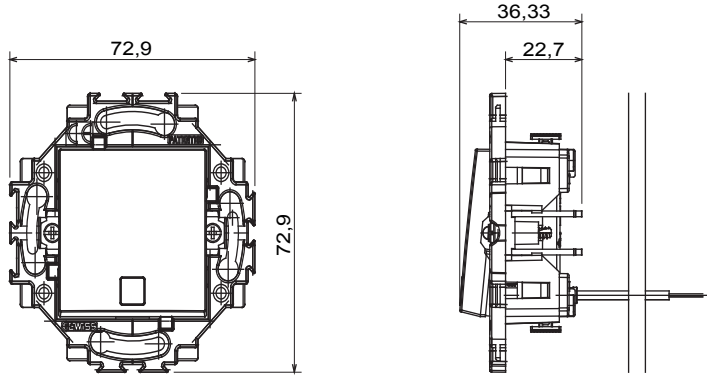

Zarif bir görünüm ve klasik şekillerle karakterize edilen, yuvarlak ve kare kutulardaki kurulumlara özel kablolama cihazı sistemi. Teknopolimerde yedi renkte ve 1'den 5 çeteye kadar farklı modülerliklerde gerçekleştirilen plakalar, yatay veya dikey konumda farklı şekilde monte edilebilir. Bir monoblok cihaz çekirdeği etrafında geliştirilen ürün yelpazesi iki renkte mevcuttur: beyaz ve fildişi, parlak yüzeyli. Chorus modüler cihazları sayesinde genişletilebilir.

Kategori	Vavien	Tuş	Değiştirilebilir göstergeli
Renk	Beyaz	Malzeme	Teknopolimer
Bitiş	Parlak	Tanım	1P - 10 AX arkadan aydınlatmalı
Voltaaj	250 V ac	Terminal tipi	Vidasız
için	Tırnaklı/Vidalı	230V LED lambaların anma gücü	100 W
Akkor Tel Deneyi	850 °C	Bilyeli termo sıcaklık	125 °C
Test voltajındaki rezistans	1 dak. için 2000 V a 50 Hz	Yalıtım direnci	> 5 MOhm
Uzatılmış kullanım (konum değişiklikleri sayısı)	40.000, 250 V ac cosφ=0,6	Kablo çekmede terminal tutuşu	30 N
Terminal sıkıştırma kapasitesi	0,5-2x2,5 mm <sup>2</sup> sert kablo uçları	Standart	EN 60669-1; 2014/35/AB

### DIMENSIONAL