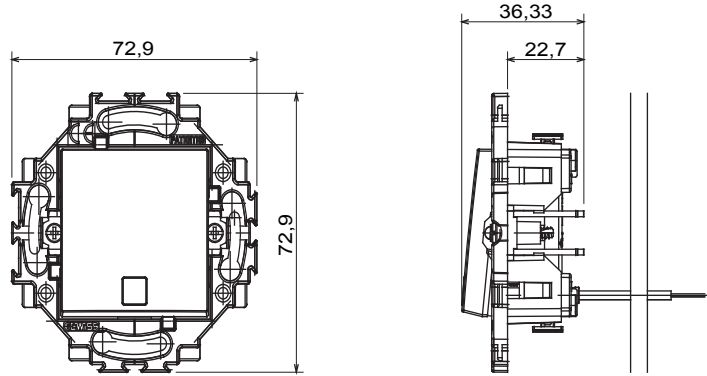

Zarif bir görünüm ve klasik şekillerle karakterize edilen, yuvarlak ve kare kutulardaki kurulumlara özel kablolama cihazı sistemi. Teknopolimerde yedi renkte ve 1'den 5 çeteye kadar farklı modülerliklerde gerçekleştirilen plakalar, yatay veya dikey konumda farklı şekilde monte edilebilir. Bir monoblok cihaz çekirdeği etrafında geliştirilen ürün yelpazesi iki renkte mevcuttur: beyaz ve fildişi, parlak yüzeyli. Chorus modüler cihazları sayesinde genişletilebilir.

Kategori	Anahtar	Tuş	Değiştirilebilir göstergeli
Renk	Beyaz	Malzeme	Teknopolimer
Bitiş	Parlak	Tanım	1P - 10 AX arkadan aydınlatmalı
Voltaaj	250 V ac	Terminal tipi	Vidasız
için	Tırnaklı/Vidalı	230V LED lambaların anma gücü	100 W
Akkor Tel Deneyi	850 °C	Bilyeli termo sıcaklık	125 °C
Test voltajındaki rezistans	1 dak. için 2000 V a 50 Hz	Yalıtım direnci	> 5 MOhm
Uzatılmış kullanım (konum değişiklikleri sayısı)	40.000, 250 V ac cosφ=0,6	Kablo çekmede terminal tutuşu	30 N
Terminal sıkıştırma kapasitesi	0,5-2x2,5 mm² sert kablo uçları	Standart	EN 60669-1; 2014/35/AB

DIMENSIONAL

TECHNICAL SYMBOLOGY

STANDARDS/APPROVALS