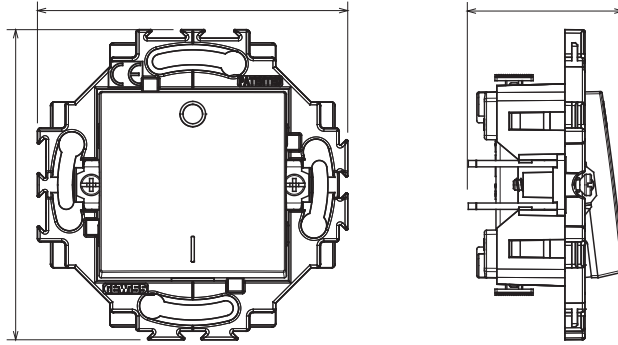

Zarif bir görünüm ve klasik şekillerle karakterize edilen, yuvarlak ve kare kutulardaki kurulumlara özel kablolama cihazı sistemi. Teknopolimerde yedi renkte ve 1'den 5 çeteye kadar farklı modülerliklerde gerçekleştirilen plakalar, yatay veya dikey konumda farklı şekilde monte edilebilir. Bir monoblok cihaz çekirdeği etrafında geliştirilen ürün yelpazesi iki renkte mevcuttur: beyaz ve fildişi, parlak yüzeyli. Chorus modüler cihazları sayesinde genişletilebilir.

Kategori	Anahtar	Tuş	Nötr
Sembol	0/1	Renk	Beyaz
Malzeme	Teknopolimer	Bitiş	Parlak
Tanım	2P - 10 AX aydınlatılabilir	Voltaj	250 V ac
Terminal tipi	Vidasız	için	Tırmıklı/Vidalı
230V LED lambaların anma gücü	100 W	Akkor Tel Deneyi	850 °C
Bilyeli termo sıcaklık	125 °C	Test voltajındaki rezistans	1 dak. için 2000 V a 50 Hz
Yalıtım direnci	> 5 MOhm	Uzatılmış kullanım (konum değişiklikleri sayısı)	40.000, 250 V ac cosφ=0,6
Kablo çekmede terminal tutuşu	30 N	Terminal sıkıştırma kapasitesi	0,5-2x2,5 mm² sert kablo uçları
Standart	EN 60669-1; 2014/35/AB		

DIMENSIONAL

3.97

TECHNICAL SYMBOLOGY

STANDARDS/APPROVALS