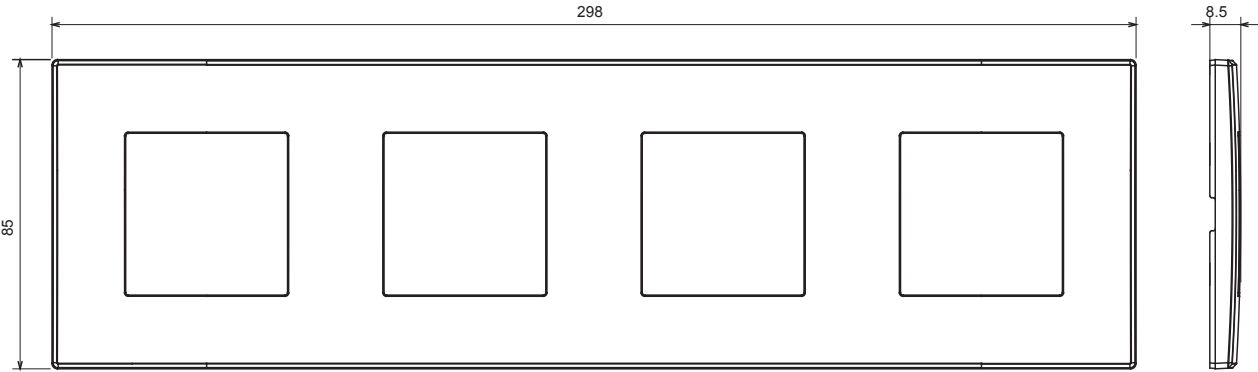

Zarif bir görünüm ve klasik şekillerle karakterize edilen, yuvarlak ve kare kutulardaki kurulumlara özel kablolama cihazı sistemi. Teknopolimerde yedi renkte ve 1'den 5 çeteye kadar farklı modülerliklerde gerçekleştirilen plakalar, yatay veya dikey konumda farklı şekilde monte edilebilir. Bir monoblok cihaz çekirdeği etrafında geliştirilen ürün yelpazesi iki renkte mevcuttur: beyaz ve fildişi, parlak yüzeyli. Chorus modüler cihazları sayesinde genişletilebilir.

Kategori	Plaka	Renk	Krem
Malzeme	Teknopolimer	Bitiş	Parlak
Tanım	4 m	Tipi	Yatay/Dikey
Merkez uzaklığı	71 mm	Akkor Tel Deneyi	650 °C
Bilyeli termo sıcaklık	70 °C	Standart	EN 60669-1

DIMENSIONAL

TECHNICAL SYMBOLOGY