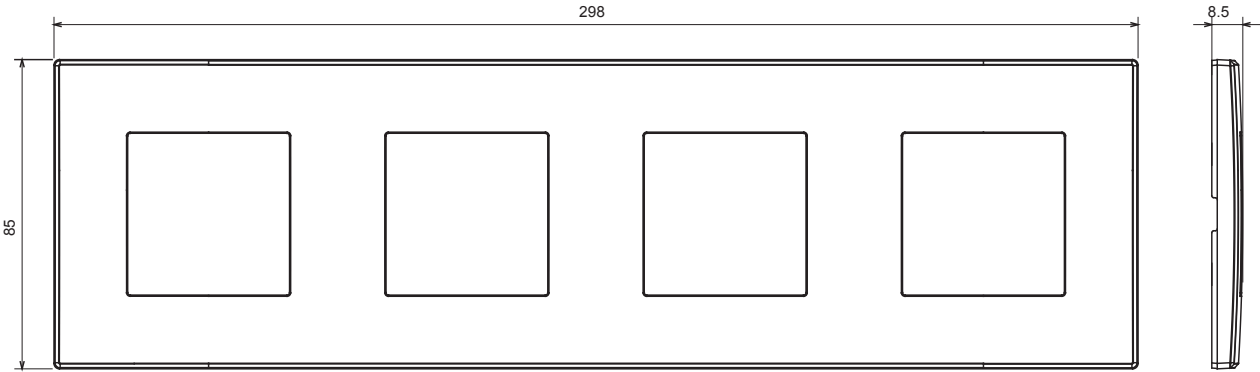

Zarif bir görünüm ve klasik şekillerle karakterize edilen, yuvarlak ve kare kutulardaki kurulumlara özel kablolama cihazı sistemi. Teknopolimerde yedi renkte ve 1'den 5 çeteye kadar farklı modülerliklerde gerçekleştirilen plakalar, yatay veya dikey konumda farklı şekilde monte edilebilir. Bir monoblok cihaz çekirdeği etrafında geliştirilen ürün yelpazesi iki renkte mevcuttur: beyaz ve fildişi, parlak yüzeyli. Chorus modüler cihazları sayesinde genişletilebilir.

Kategori	Plaka	Renk	Beyaz
Malzeme	Teknopolimer	Bitiş	Parlak
Tanım	4 m	Tipi	Yatay/Dikey
Merkez uzaklığı	71 mm	Akkor Tel Deneyi	650 °C
Bilyeli termo sıcaklık	70 °C	Standart	EN 60669-1

DIMENSIONAL

TECHNICAL SYMBOLOGY