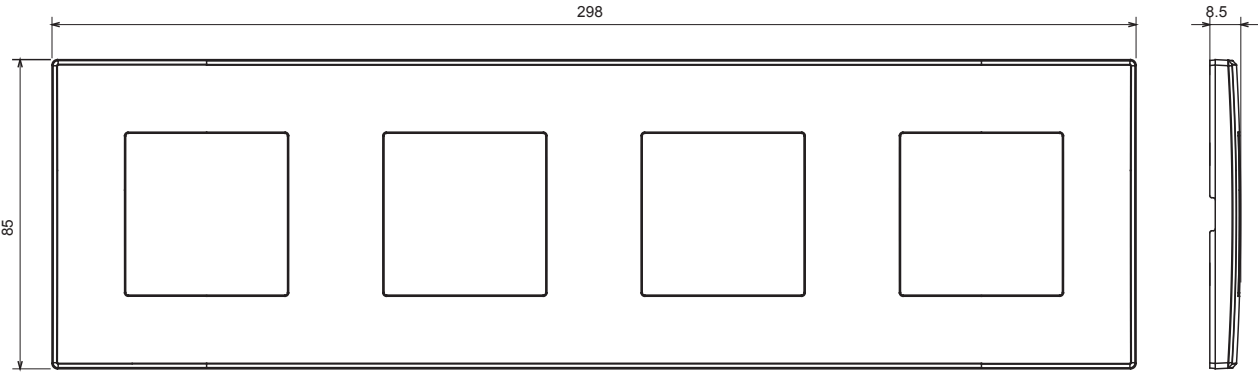

Zarif bir görünüm ve klasik şekillerle karakterize edilen, yuvarlak ve kare kutulardaki kurulumlara özel kablolama cihazı sistemi. Teknopolimerde yedi renkte ve 1'den 5 çeteye kadar farklı modülerliklerde gerçekleştirilen plakalar, yatay veya dikey konumda farklı şekilde monte edilebilir. Bir monoblok cihaz çekirdeği etrafında geliştirilen ürün yelpazesi iki renkte mevcuttur: beyaz ve fildişi, parlak yüzeyli. Chorus modüler cihazları sayesinde genişletilebilir.

Kategori	Plaka	Renk	Antrasit gri
Malzeme	Teknopolimer	Bitiş	Parlak
Tanım	4 m	Tipi	Yatay/Dikey
Merkez uzaklığı	71 mm	Akkor Tel Deneyi	650 °C
Bilyeli termo sıcaklık	70 °C	Standart	EN 60669-1

DIMENSIONAL

TECHNICAL SYMBOLOGY