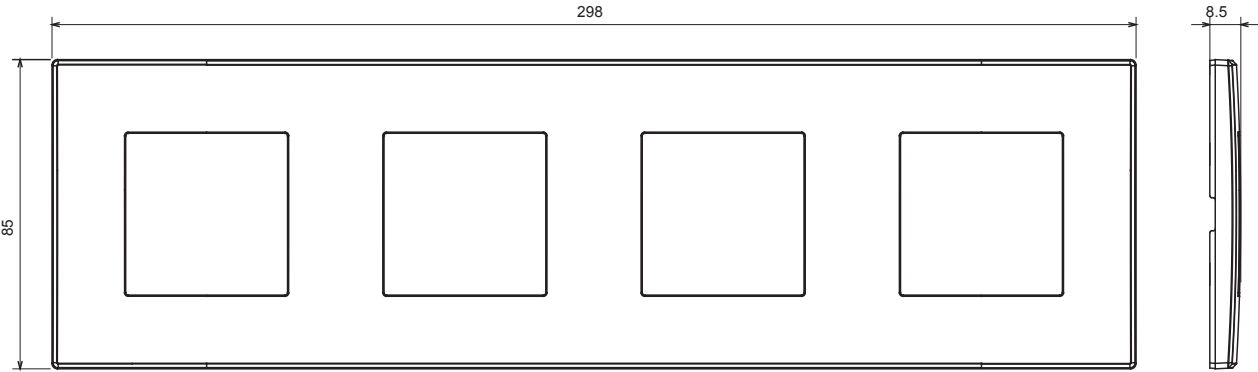

Zarif bir görünüm ve klasik şekillerle karakterize edilen, yuvarlak ve kare kutulardaki kurulumlara özel kablolama cihazı sistemi. Teknopolimerde yedi renkte ve 1'den 5 çeteye kadar farklı modülerliklerde gerçekleştirilen plakalar, yatay veya dikey konumda farklı şekilde monte edilebilir. Bir monoblok cihaz çekirdeği etrafında geliştirilen ürün yelpazesi iki renkte mevcuttur: beyaz ve fildişi, parlak yüzeyli. Chorus modüler cihazları sayesinde genişletilebilir.

Kategori	Plaka	Renk	Krem
Malzeme	Teknopolimer	Bitiş	Parlak
Tanım	4 m	Tipi	Yatay/Dikey
Merkez uzaklığı	71 mm	Akkor Tel Deneyi	650 °C
Bilyeli termo sıcaklık	70 °C	Standart	EN 60669-1

DIMENSIONAL

TECHNICAL SYMBOLOGY

STANDARDS/APPROVALS