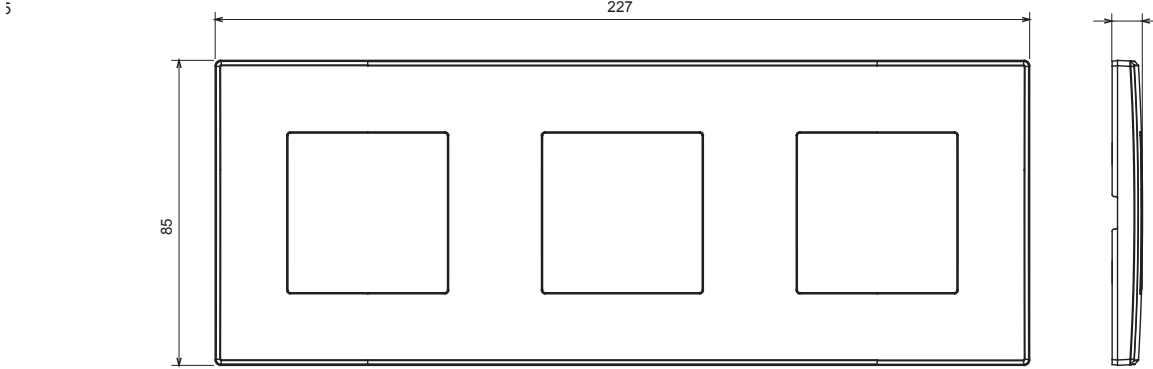

Zarif bir görünüm ve klasik şekillerle karakterize edilen, yuvarlak ve kare kutulardaki kurulumlara özel kablolama cihazı sistemi. Teknopolimerde yedi renkte ve 1'den 5 çeteye kadar farklı modülerliklerde gerçekleştirilen plakalar, yatay veya dikey konumda farklı şekilde monte edilebilir. Bir monoblok cihaz çekirdeği etrafında geliştirilen ürün yelpazesi iki renkte mevcuttur: beyaz ve fildişi, parlak yüzeyli. Chorus modüler cihazları sayesinde genişletilebilir.

Kategori	Plaka	Renk	Koyu gri
Malzeme	Teknopolimer	Bitiş	Parlak
Tanım	3 m	Tipi	Yatay/Dikey
Merkez uzaklığı	71 mm	Akkor Tel Deneyi	650 °C
Bilyeli termo sıcaklık	70 °C	Standart	EN 60669-1

### DIMENSIONAL