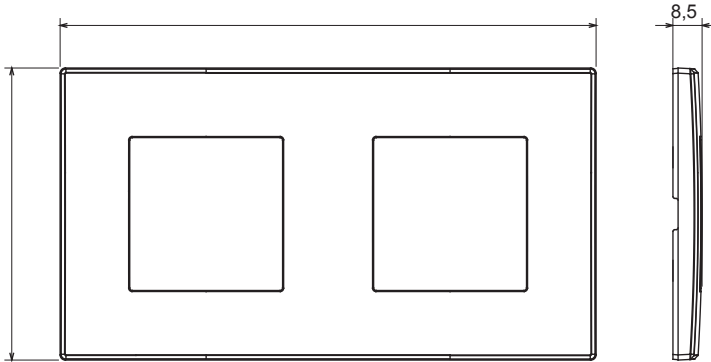

DIMENSIONAL

6

TECHNICAL SYMBOLOGY

STANDARDS/APPROVALS