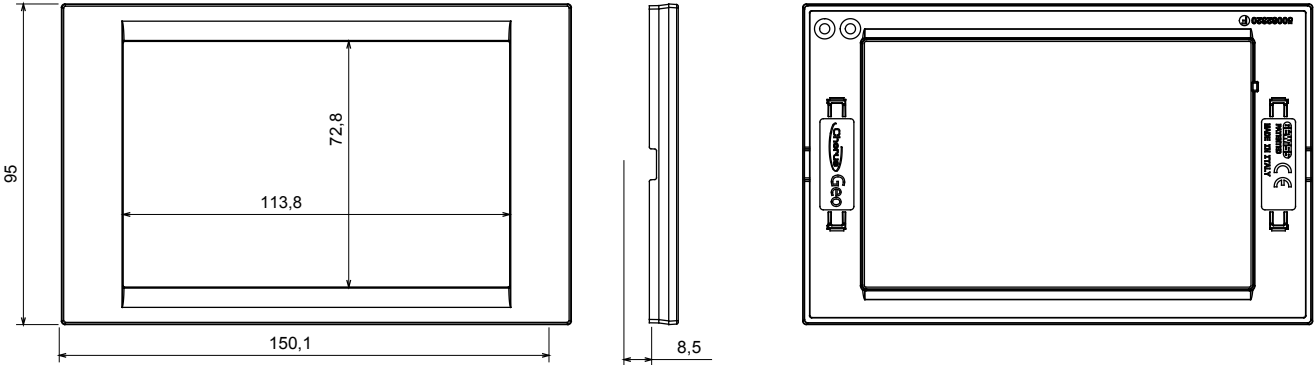

Chorus ailesi hissinden ilham alan profili ve şekli ile karakterize edilen kablolama cihazları sistemi. İtalyan tasarımına sahip geniş plaka yelpazesi, GEO ve LUX kapak plakaları olmak üzere iki aileye ayrılmıştır, birçok malzeme ve kaplamada mevcuttur. Ürün yelpazesi üç renkte mevcuttur: parlak beyaz, saten siyah, boyalı titanyum ve 3x3 inç (1-grup) ve 3x6 inç (2-grup) İngiliz Standardı kutulara sığar. Chorus modüler cihazları sayesinde menzile genişletilebilir.

Aile	GEO	Tanım	2 m
Renk	Titanyum	Malzeme	Teknopolimer
Bitiş	Parlak	Akkor Tel Deneyi	650 °C
Bilyeli termo sıcaklık	70 °C	Standart	EN 60669-1
Elektrokod	0111		

DIMENSIONAL

TECHNICAL SYMBOLOGY

STANDARDS/APPROVALS